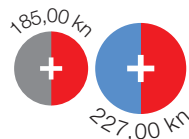

uz CROstart: